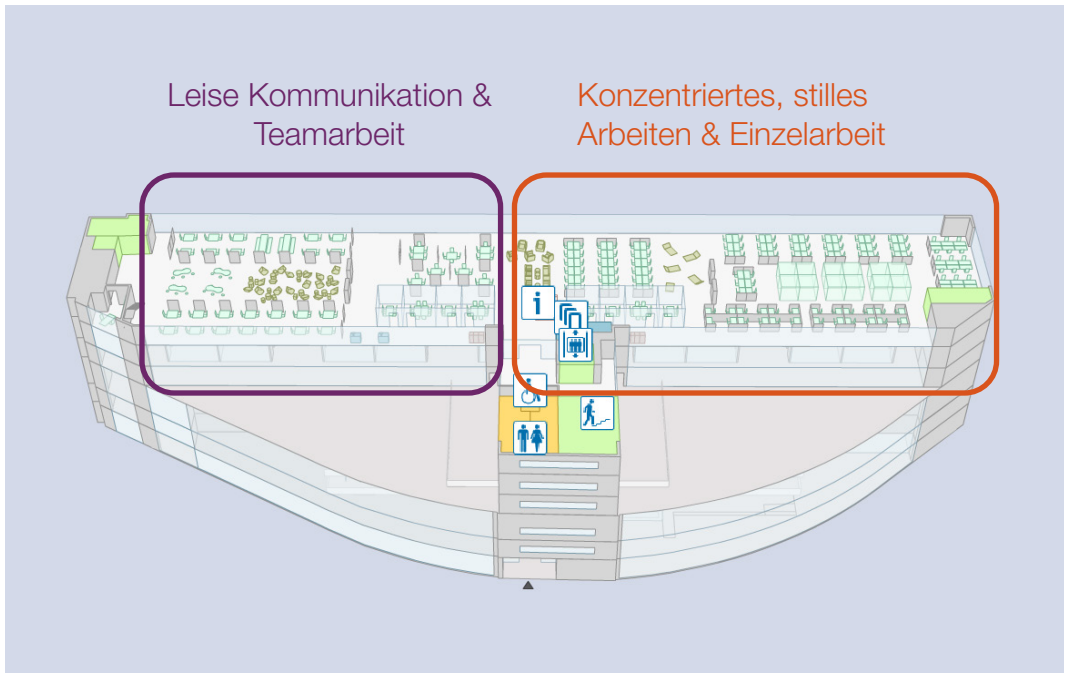

Finanzen & Services

Hochschulbibliothek Winterthur

Lernlandschaft

Angebot

- Lern- und Arbeitsbereich im 2.OG.
- Einzelarbeitsplätze für konzentriertes Lernen.
- Carrels für die Einzelbelegung.
- Teamarbeitsplätze.
- Gruppenarbeitsräume ab 2 oder 3 Personen. (Mindestbelegung beachten!)
- Diverse Ruhe- und Pausenbereiche.
- Abschliessbare Caddys für längerfristige Nutzung.
(Buchung via ZHAW swisscovery, Verwaltung über Bibliothek*)
- Kopier-, Druck-, und Scanmöglichkeiten nur für ZHAW-Angehörige.

*Öffnungszeiten der Bibliothek beachten

Verhalten in der Lernlandschaft

- Wir bitten um ruhiges Verhalten im gesamten Raum. Kommunizieren Sie leise miteinander, insbesondere in Gruppen.
- Handys sind auf lautlosen Betrieb zu stellen. Gespräche sind ausserhalb der Lernlandschaft zu führen.
- Verlassen Sie bitte Ihren Arbeitsplatz so, wie Sie ihn wieder vorfinden möchten. Bringen Sie Ihren Müll zu den Entsorgungsstationen.
- Verstellen Sie kein Mobiliar – oder stellen Sie es wieder zurück.
- Schalten Sie Bildschirme, Lichter und Lampen nach der Nutzung ab.